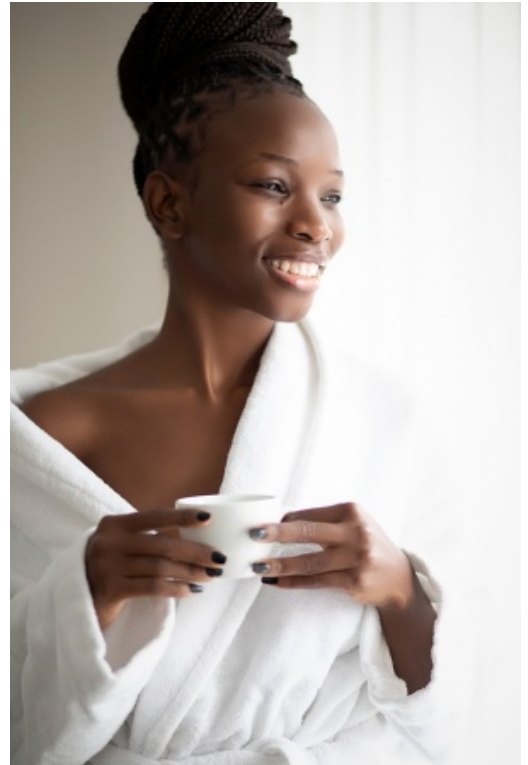

# JACKIE NANYANGE

Quelle: model-kartei.de · Stand: 26.02.2024

- **Wohnort**
- 80937 München, Deutschland
- 
- **Sedcarddaten**
- Alter: 26
- Körpergröße: 169 cm / 5' 6"
- Gewicht: 46 kg / 103 lbs
- Maße: 81 cm · 63 cm · 84 cm / 32" · 25" · 33"
- BH: 75 D
- Haare: **Schwarz, Kinnlang**
- Augenfarbe: **Braun**
- Kleidergröße: 34 (XS)
- Schuhgröße: 37/38
- Aussehen: **Keine**
- Hautfarbe: **Keine**
- Tattoos: **Keine**
- Piercings: **Keine**
- 
- **Aufnahmebereiche**
- Portrait, Fashion, Lifestyle, Bademode, Dessous, Bodypainting, Theater, Tanz, Laufsteg, Promotion
- 
- **Homepage**
- <http://www.model-kartei.de/sedcards/model/610361/>
- <http://gomk.de/610361>